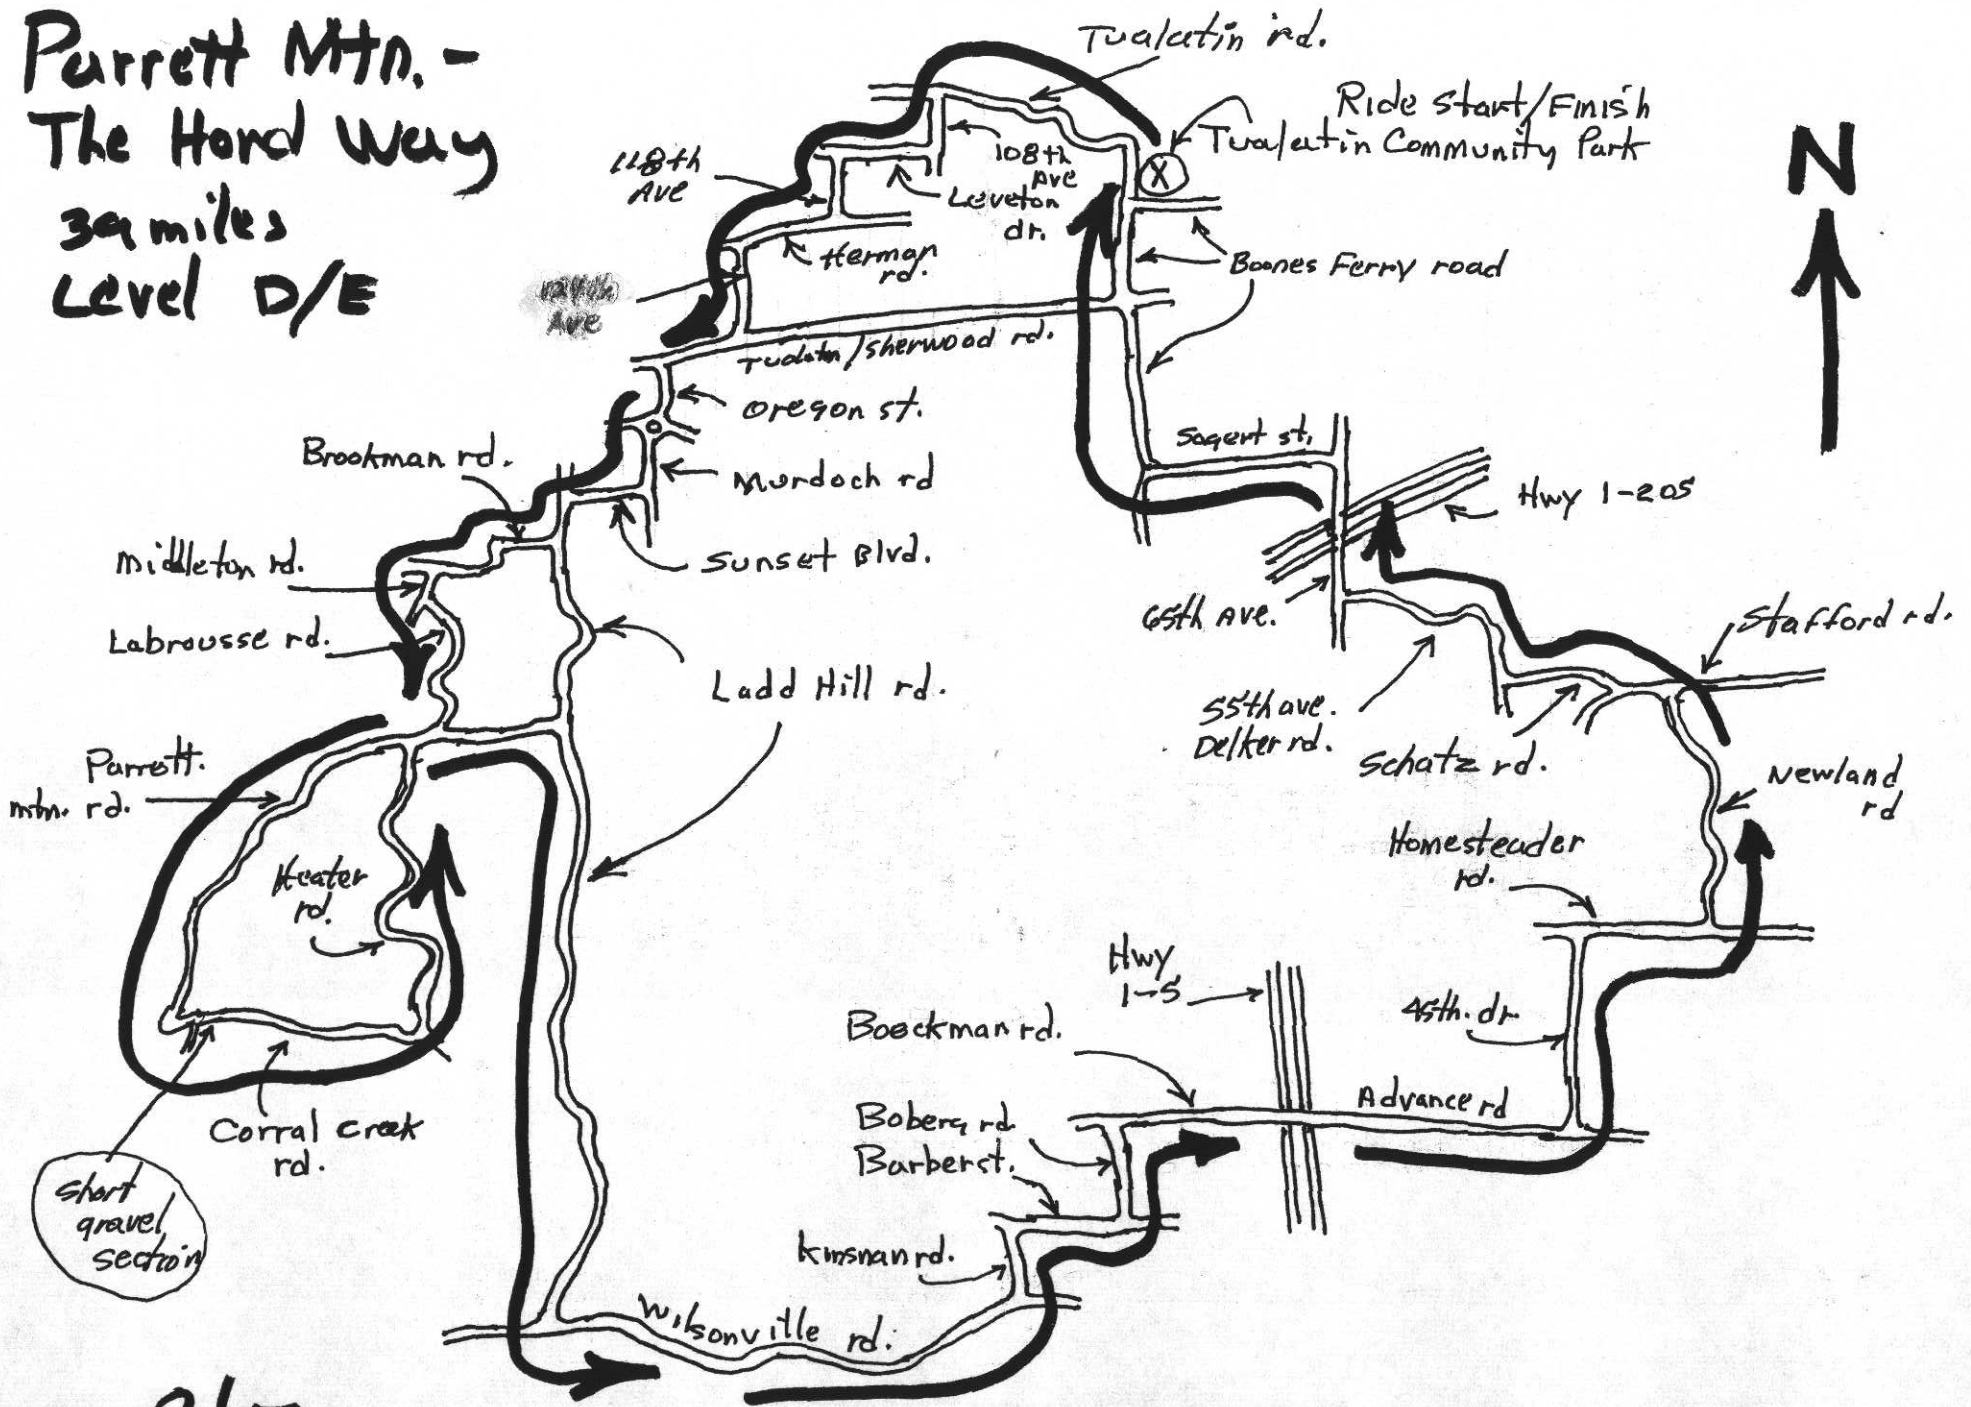

Purrett Mtn. - The Hord Way 39 miles Level D/E

BL